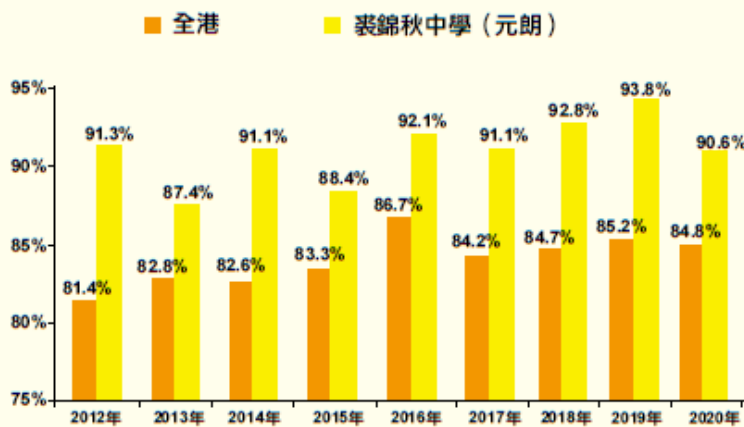

自中學文憑試以來，
本校考獲第二級別或以上成績均高於全港

本校與全港主要核心科目考獲第二級別
或以上成績比較圖：